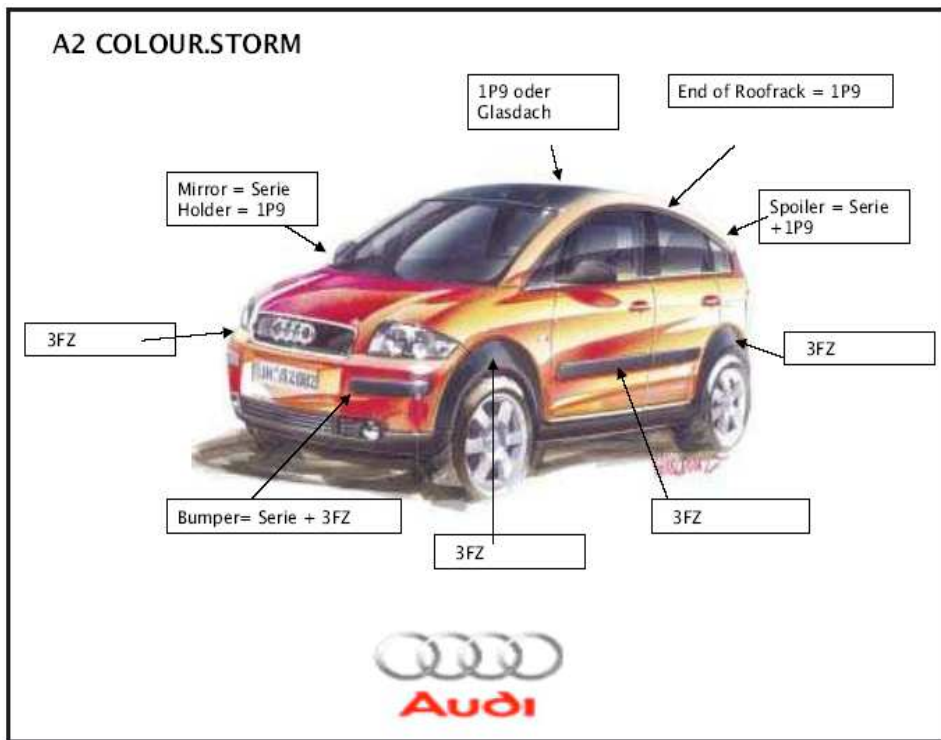

VIN / TYPENSCHILD

VIN PLATE LOCATIONS

1. All models

VIN PLATE AUDI

PAINTCODE = LY7G

VIN PLATE LOCATION

AUDI

SPECIAL SERIES / SONDERMODELLE